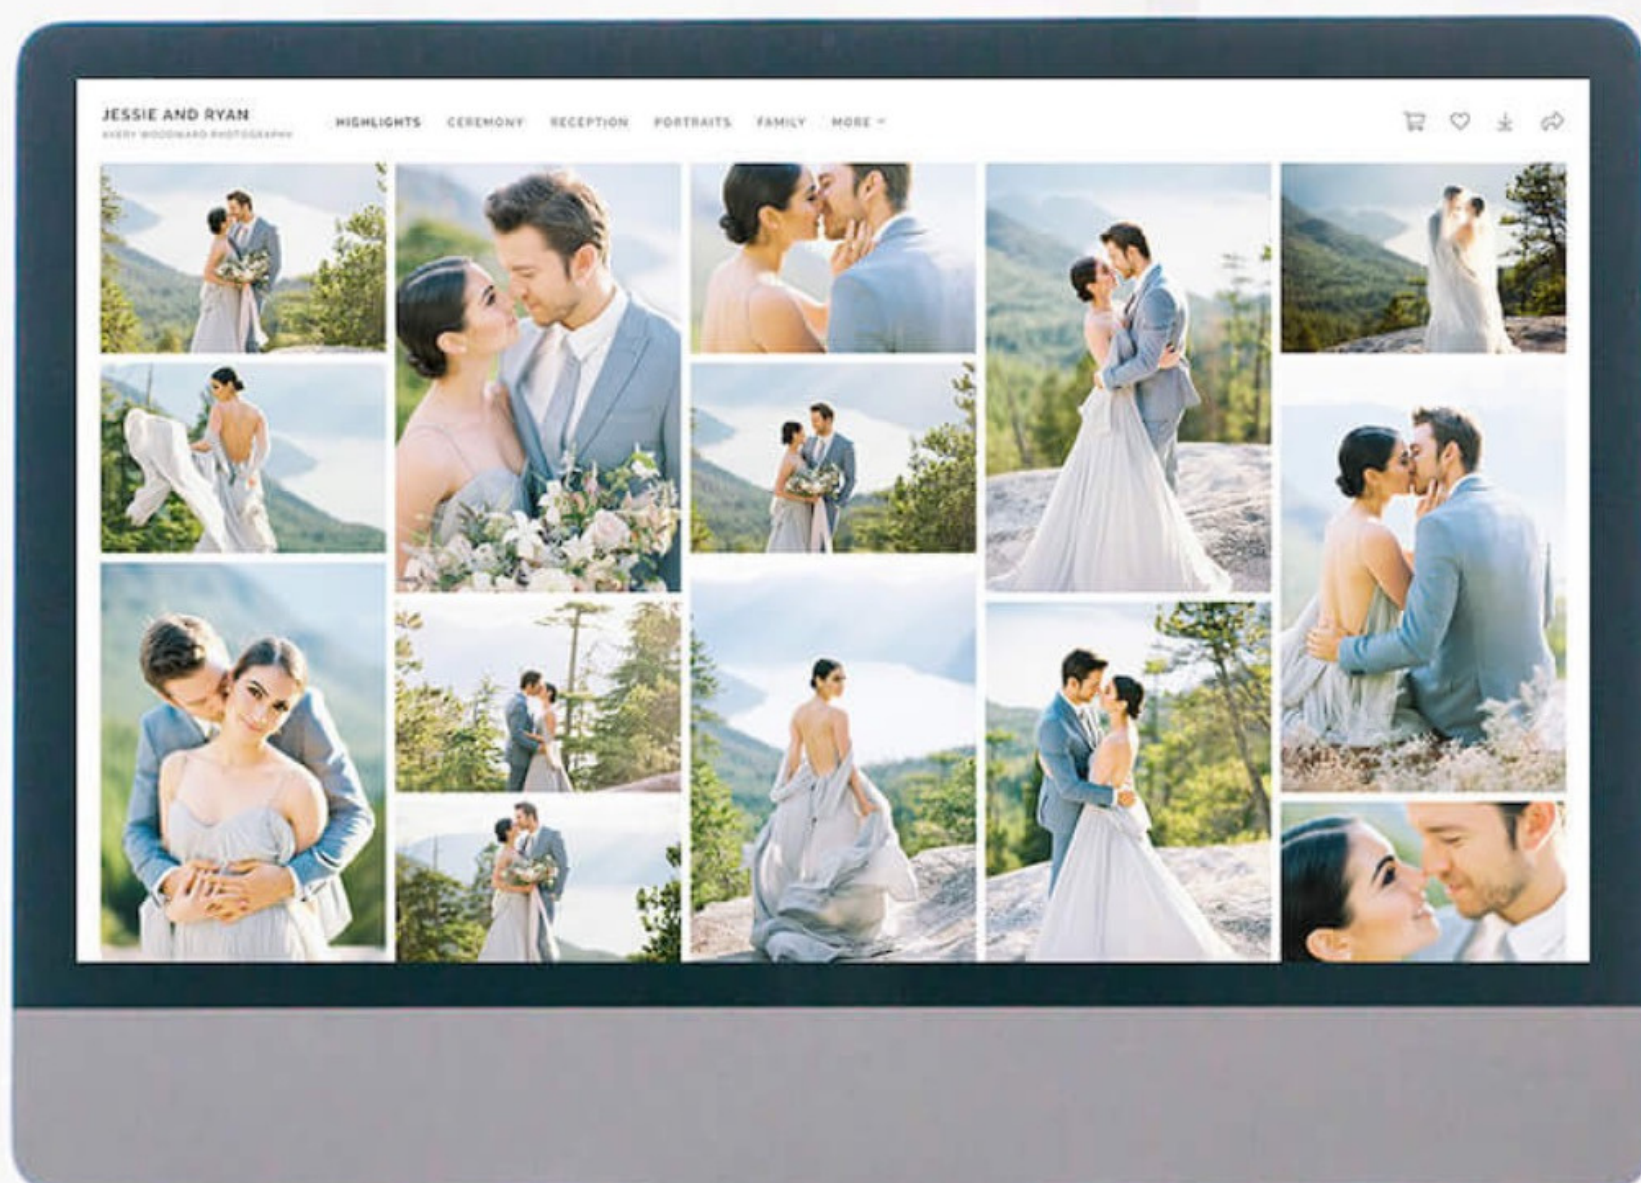

Beautiful Client Photo Galleries

The better way for modern photographers to share, deliver, proof and sell online.

GET STARTED

AA

pixieset.com

ÉTAPE #6

Une nouvelle page va apparaître, en bas à gauche vous avez une flèche bleue, attendre que le cercle de téléchargement soit complet.